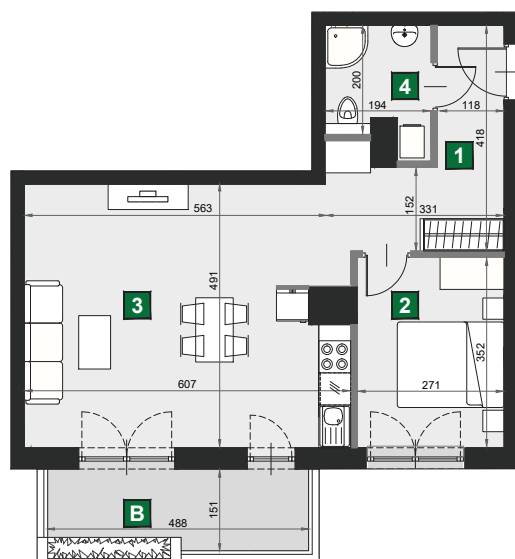

WIŚLANETARASY 2.0

A 17

budynek	A
piętro	1
mieszkanie	A 17
liczba pokoi	2

B balkon	7,57 m ²
1 przedpokój	8,65 m ²
2 sypialnia	9,54 m ²
3 pokój dzienny z aneksem kuch.	28,46 m ²
4 łazienka	4,01 m ²

powierzchnia	50,66 m ²
cena brutto	400 214 zł

0 1 2 [m]